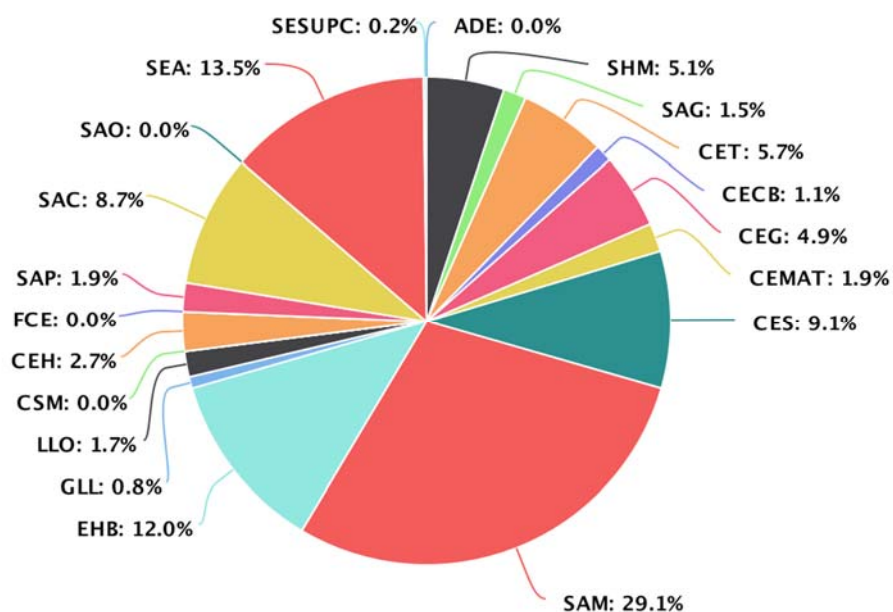

7. ESTADÍSTIQUES DE PARTICIPACIÓ I RESULTATS

7.1 Resum estadístic dels clubs catalans en els Campionats de Catalunya 2019

MEDALLER CAMPIONATS DE CATALUNYA INDIVIDUAL 2019

© Skermo

PARTICIPACIÓ CAMPIONATS DE CATALUNYA INDIVIDUAL