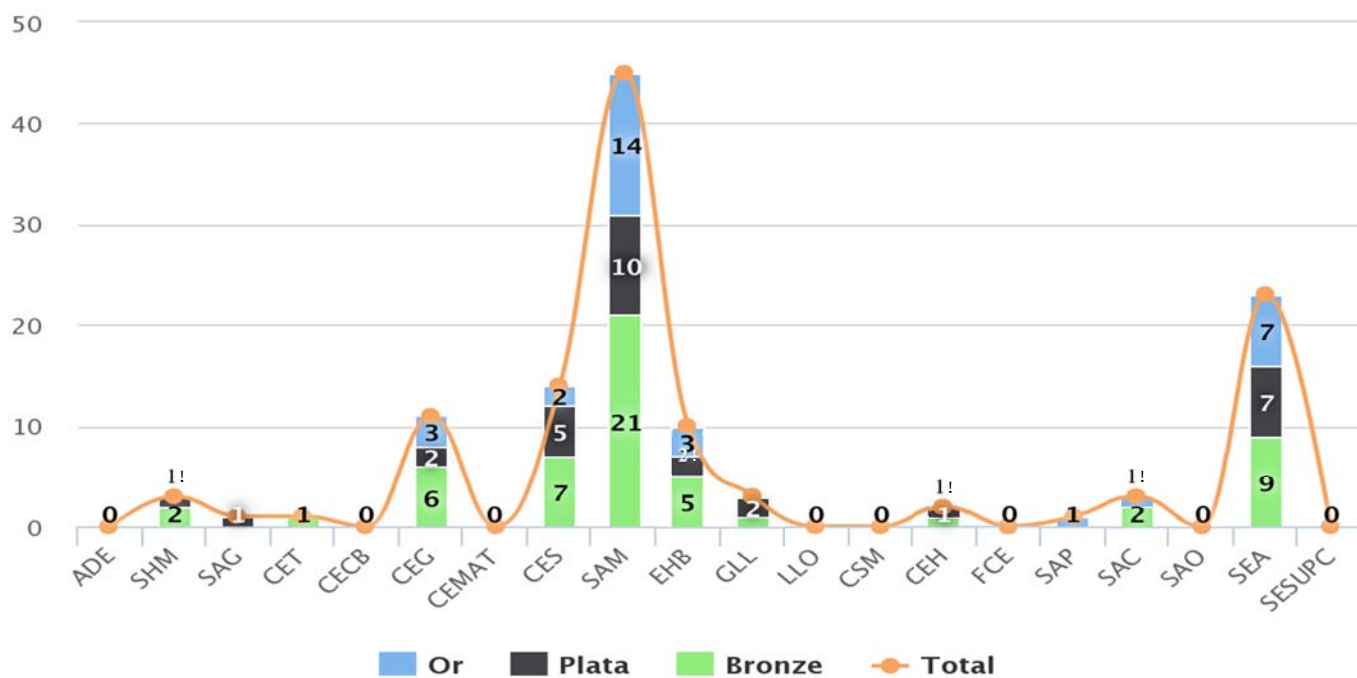

7. ESTADÍSTIQUES DE PARTICIPACIÓ I RESULTATS

7.1 Resum estadístic dels clubs catalans en els Campionats de Catalunya 2019

MEDALLER CAMPIONATS DE CATALUNYA INDIVIDUAL 2019