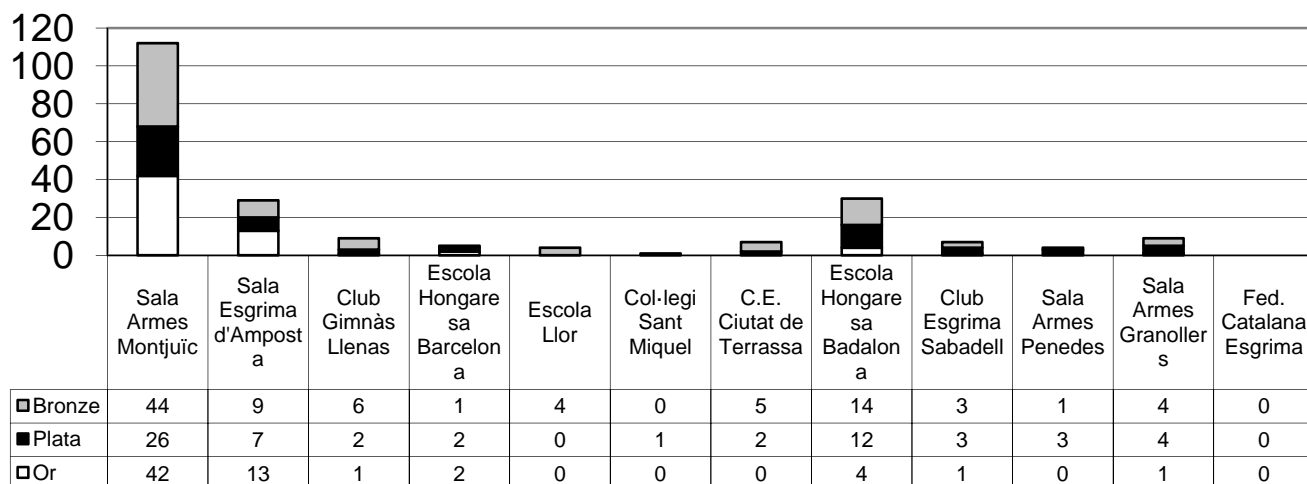

7. ESTADÍSTIQUES DE PARTICIPACIÓ I RESULTATS

7.1 Resum estadístic dels clubs catalans en els Campionats de Catalunya 2015

Medaller Cnats. Catalunya 2015