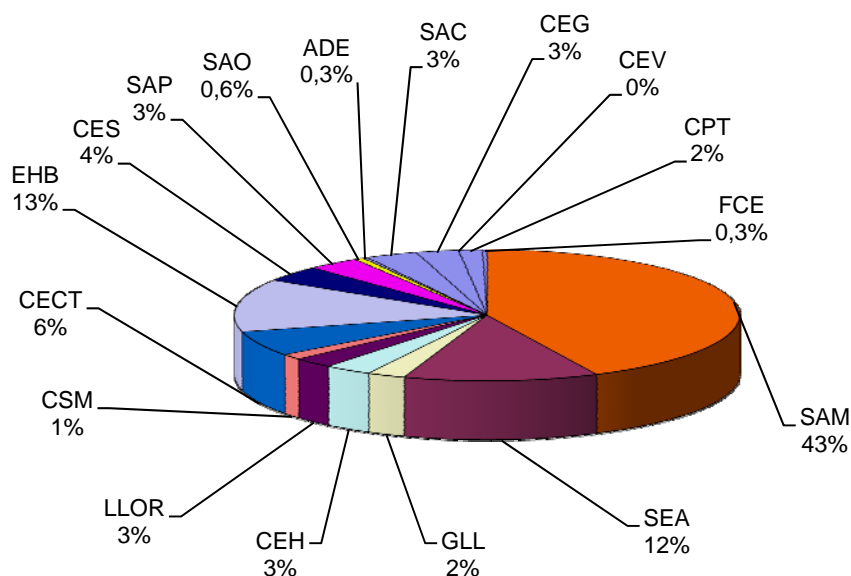

Participació Cnats. Catalunya 2015