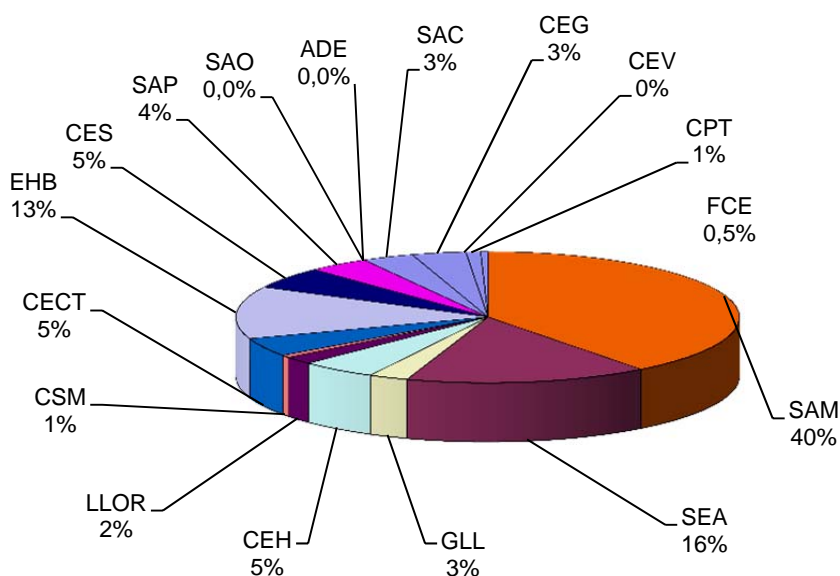

Participació Cnats. Catalunya 2016