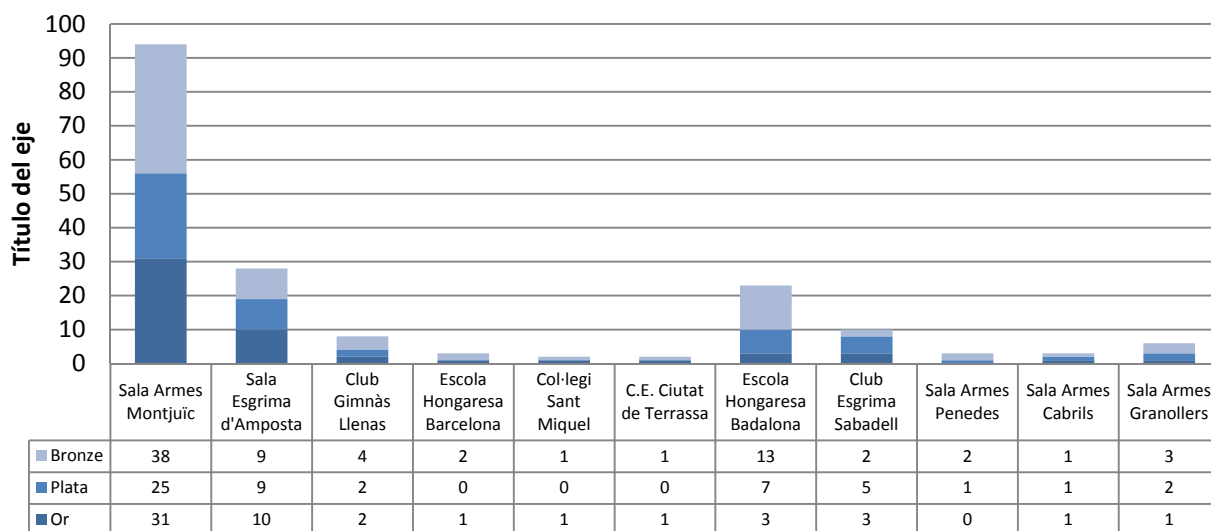

7. ESTADÍSTIQUES DE PARTICIPACIÓ I RESULTATS

7.1 Resum estadístic dels clubs catalans en els Campionats de Catalunya 2016

Medaller Cnats. Catalunya 2016