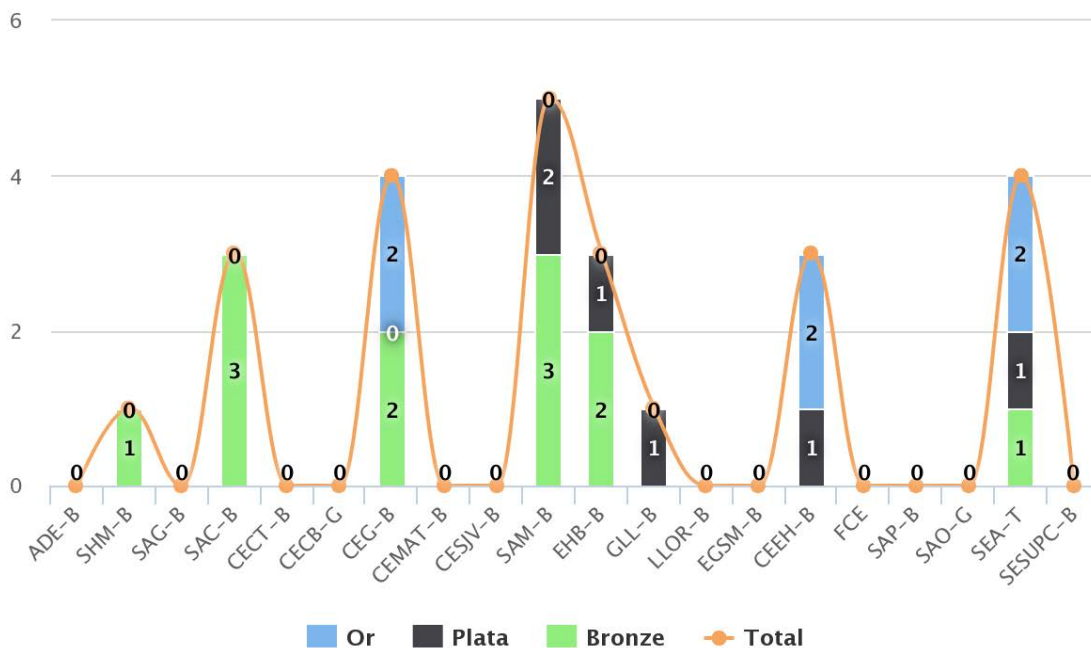

7. ESTADÍSTIQUES DE PARTICIPACIÓ I RESULTATS

7.1 RESUM ESTADÍSTIC DELS CLUBS CATALANS EN ELS CAMPIONATS DE CATALUNYA 2020

Nota: Aquesta temporada, les dades mostrades en aquest apartat fan referència únicament al Campionat de Catalunya M15 (l'únic que es va poder celebrar a causa del COVID).

MEDALLER CAMPIONATS DE CATALUNYA INDIVIDUAL 2020