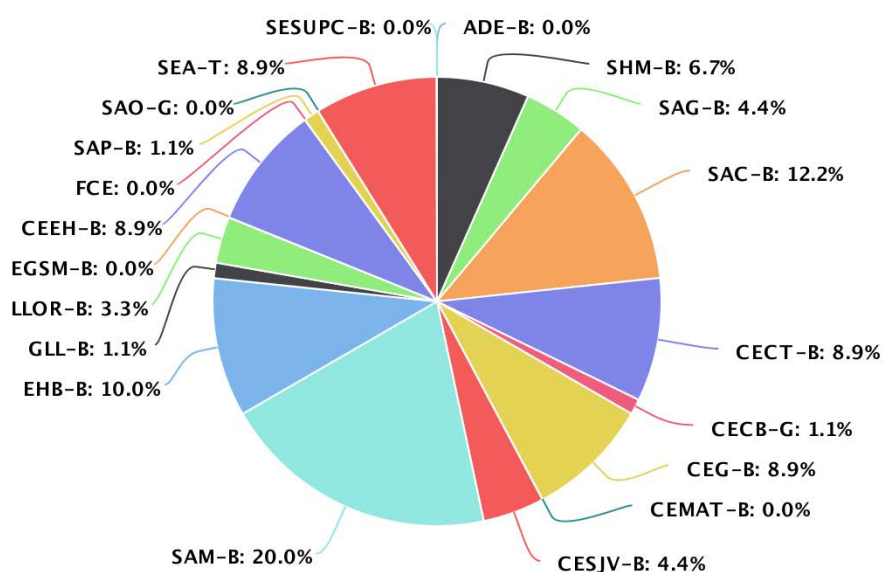

MEDALLER CAMPIONATS DE CATALUNYA INDIVIDUAL 2020

© Skermo

PARTICIPACIÓ CAMPIONATS DE CATALUNYA INDIVIDUAL

© Skermo

7.2 PROGRESSIÓ DE PARTICIPACIÓ I RESULTATS DELS CLUBS CATALANS EN CAMPIONATS DE CATALUNYA ELS DARRERS 15 ANYS